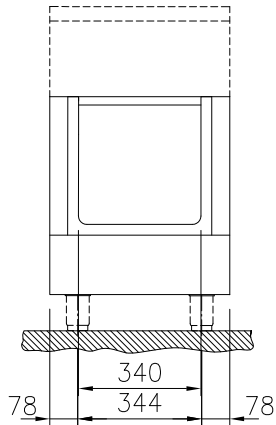

Rakenne

- Avokaapin pyöristettyt kulmat ja reunat takaavat korkean hygienian.
- Taso 2 mm AISI 304 ruostumattomasta teräksestä
- Sileä ja tasainen pinta ilman likataskuja helppoa puhdistusta varten.
- Avoalustaan voidaan sijoittaa esimerkiksi GN 1/1 -astia
- Ruostumattomasta teräksestä valmistettu sisäkehys

HYVÄKSYNTÄ: _____

Edestä

Sivulta

Päältä

**Avaintieto**

Ulkomitat, leveys:	
589315 (MC1BDAE000)	500 mm
Ulkomitat, syvyys:	900 mm
Ulkomitat, korkeus:	550 mm
Kaapin sisämitat (leveys):	340 mm
Kaapin sisämitat (korkeus):	330 mm
Kaapin sisämitat (isyvyys):	740 mm
Nettopaino:	21 kg