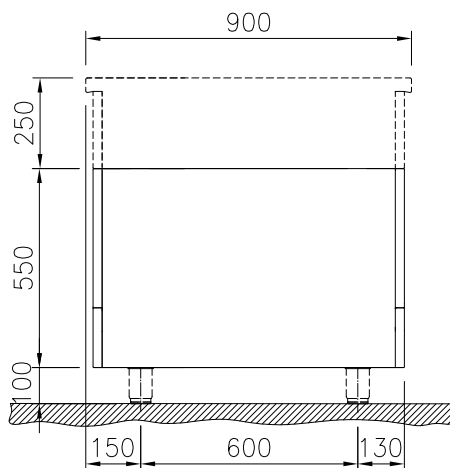

Rakenne

- Avokaapin pyöristettyt kulmat ja reunat takaavat korkean hygienian.
- Taso 2 mm AISI 304 ruostumattomasta teräksestä
- Sileä ja tasainen pinta ilman likataskuja helppoa puhdistusta varten.
- Avoalustaan voidaan sijoittaa esimerkiksi GN 1/1 -astia
- Ruostumattomasta teräksestä valmistettu sisäkehys

HYVÄKSYNTÄ: _____

Edestä

Sivulta

Päältä

**Avaintieto**

Ulkomitat, leveys:	
589315 (MC1BDAE000)	500 mm
Ulkomitat, syvyys:	900 mm
Ulkomitat, korkeus:	550 mm
Kaapin sisämitat (leveys):	340 mm
Kaapin sisämitat (korkeus):	330 mm
Kaapin sisämitat (isyvyys):	740 mm
Nettopaino:	21 kg