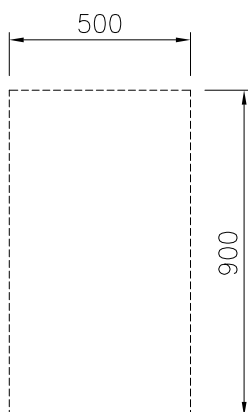

HYVÄKSYNTÄ: _____

Edestä

Sivulta

Päältä

**Avaintieto**

Ulkomitat, leveys:	
589315 (MC1BDAE000)	500 mm
Ulkomitat, syvyys:	900 mm
Ulkomitat, korkeus:	550 mm
Kaapin sisämitat (leveys):	340 mm
Kaapin sisämitat (korkeus):	330 mm
Kaapin sisämitat (isyvyys):	740 mm
Nettopaino:	21 kg

Lisävarusteet

- RST sivupaneeli, 900x800mm, saareke PNC 912511
- RST etupotkulista, 500 mm leveä PNC 912595
- RST sivupotkulistat, oikea ja vasen, saareke, 900 mm syvä PNC 912621
- RST sivupotkulistat, oikea ja vasen, seinää vasten, 900 mm syvä PNC 912624
- RST sivupotkulistat, oikea ja vasen, seläkkäin, 1810 mm syvä PNC 912627
- RST sokkeli, seinää vasten asennus, 500 mm leveä PNC 912898
- RST sokkeli, saareke, 500 mm leveä PNC 912917
- RST sivupaneeli, 900 x 800 mm, seinää vasten asennus, vasen PNC 913102
- RST sivupaneeli, 900 x 800 mm, seinää vasten asennus, oikea PNC 913106
- Takapaneeli, 500 x 550mm, jalustoille, yhdeltä puolelta käytettävät PNC 913179
- RST sivupaneeli, vasen, K=800, flush PNC 913224
- RST sivupaneeli, oikea, K=800, flush PNC 913225
- - NOT TRANSLATED - PNC 913233
- - NOT TRANSLATED - PNC 913259
- - NOT TRANSLATED - PNC 913268
- - NOT TRANSLATED - PNC 913270
- - NOT TRANSLATED - PNC 913277
- - NOT TRANSLATED - PNC 913278
- - NOT TRANSLATED - PNC 913279